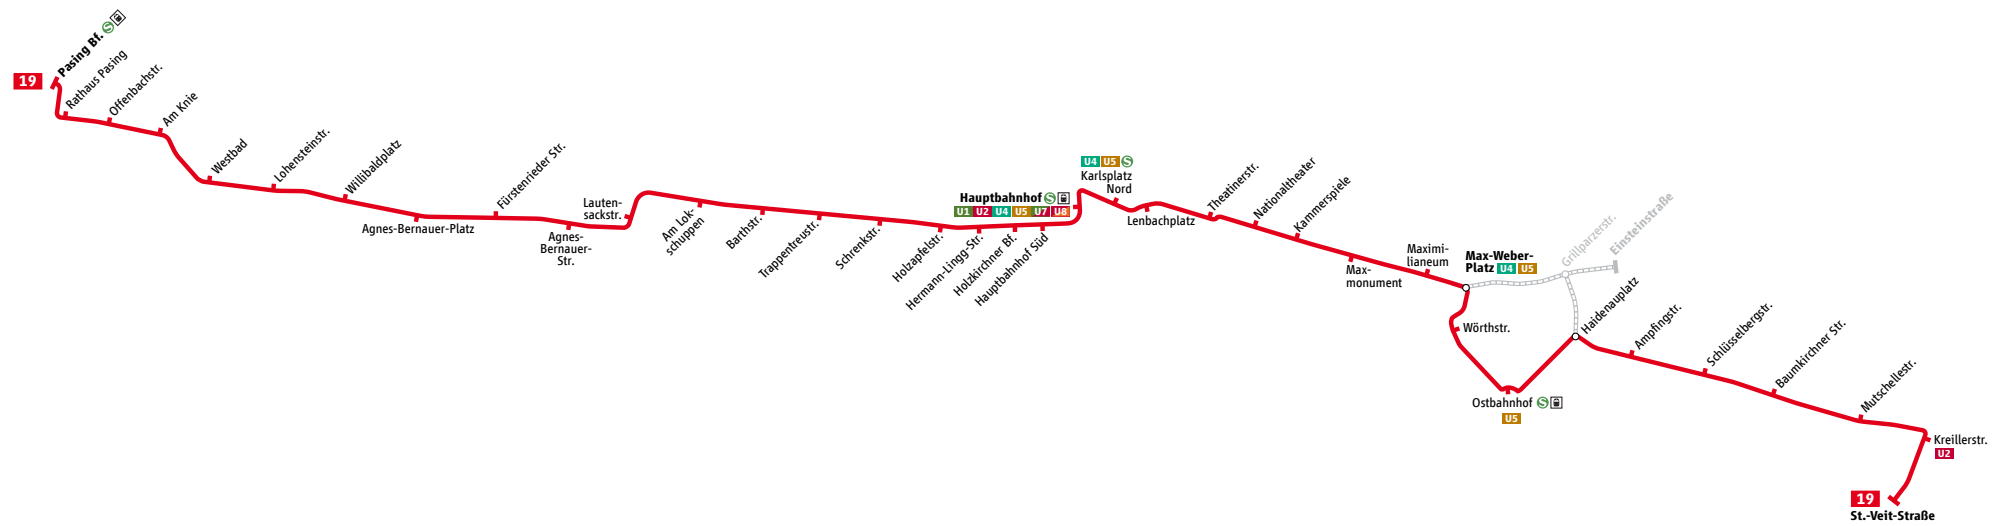

Pasing Bahnhof	06.06	08.16	10.26	12.36	14.46	16.56	19.06	21.16
Rathaus Pasing	06.08	08.18	10.28	12.38	14.48	16.58	19.08	21.18
Offenbachstraße	06.10	08.20	10.30	12.40	14.50	17.00	19.10	21.20
Am Knie	06.11	08.21	10.31	12.41	14.51	17.01	19.11	21.21
Westbad	06.13	08.23	10.33	12.43	14.53	17.03	19.13	21.23
Lohensteinstraße	06.14	08.24	10.34	12.44	14.54	17.04	19.14	21.24
Willibaldplatz	06.15	08.25	10.35	12.45	14.55	17.05	19.15	21.25
Agnes-Bernauer-Platz	06.17	08.27	10.37	12.47	14.57	17.07	19.17	21.27
Fürstenrieder Straße	06.18	08.28	10.38	12.48	14.58	17.08	19.18	21.28
Agnes-Bernauer-Straße	06.19	08.29	10.39	12.49	14.59	17.09	19.19	21.29
Lautensackstraße	06.21	08.31	10.41	12.51	15.01	17.11	19.21	21.31
Am Lokschuppen	06.23	08.33	10.43	12.53	15.03	17.13	19.23	21.33
Barthstraße	06.24	08.34	10.44	12.54	15.04	17.14	19.24	21.34
Trappentreustraße	06.25	08.35	10.45	12.55	15.05	17.15	19.25	21.35
Schrenkstraße	06.26	08.36	10.46	12.56	15.06	17.16	19.26	21.36
Holzapfelstraße	06.28	08.38	10.48	12.58	15.08	17.18	19.28	21.38
Hermann-Lingg-Straße	06.29	08.39	10.49	12.59	15.09	17.19	19.29	21.39
Holzkirchner Bahnhof	06.30	08.40	10.50	13.00	15.10	17.20	19.30	21.40
Hauptbahnhof Süd	06.31	08.41	10.51	13.01	15.11	17.21	19.31	21.41
Hauptbahnhof	06.33	08.43	10.53	13.03	15.13	17.23	19.33	21.43
Karlsplatz (Stachus) Nord	06.35	08.45	10.55	13.05	15.15	17.25	19.35	21.45
Lenbachplatz	06.37	08.47	10.57	13.07	15.17	17.27	19.37	21.47
Theaterinerstraße	06.39	08.49	10.59	13.09	15.19	17.29	19.39	21.49
Nationaltheater	06.41	08.51	11.01	13.11	15.21	17.31	19.41	21.51
Kammerspiele	06.42	08.52	11.02	13.12	15.22	17.32	19.42	21.52
Maxmonument	06.43	08.53	11.03	13.13	15.23	17.33	19.43	21.53
Maximilianeum	06.45	08.55	11.05	13.15	15.25	17.35	19.45	21.55
Max-Weber-Pl (Johannispl)	06.47	08.57	11.07	13.17	15.27	17.37	19.47	21.57
Wörthstraße	06.49	08.59	11.09	13.19	15.29	17.39	19.49	21.59
Ostbahnhof	06.51	09.01	11.11	13.21	15.31	17.41	19.51	22.01
Haidenauplatz	06.53	09.03	11.13	13.23	15.33	17.43	19.53	22.03
Ampfingstraße	06.55	09.05	11.15	13.25	15.35	17.45	19.55	22.05
Schlüsselbergstraße	06.56	09.06	11.16	13.26	15.36	17.46	19.56	22.06
Baumkirchner Straße	06.57	09.07	11.17	13.27	15.37	17.47	19.57	22.07
Mutschellestraße	06.59	09.09	11.19	13.29	15.39	17.49	19.59	22.09
Kreillerstraße	07.00	09.10	11.20	13.30	15.40	17.50	20.00	22.10
St.-Veit-Straße	07.01	09.11	11.21	13.31	15.41	17.51	20.01	22.11