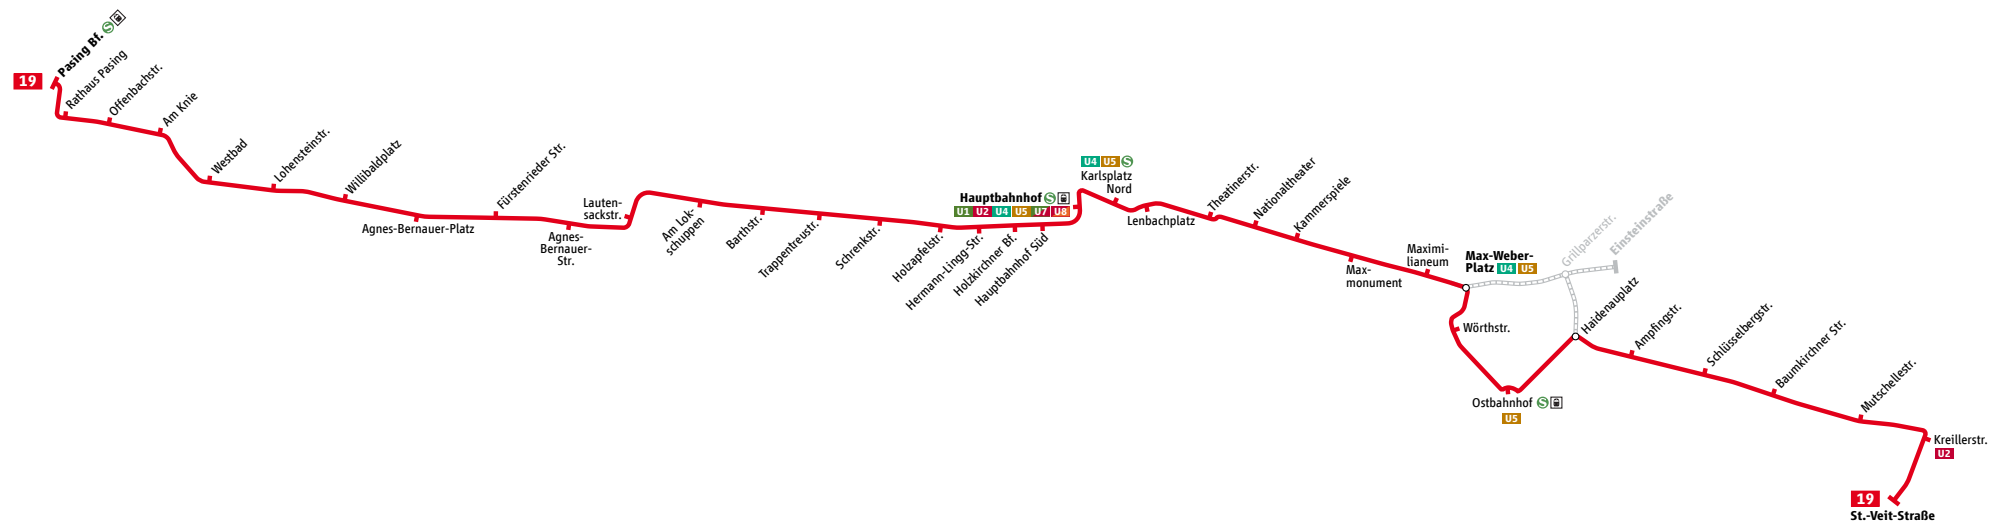

Pasing Bahnhof	05.35	07.36	09.46	11.56	14.06	16.16	18.26	20.36	
Rathaus Pasing	05.36	07.38	09.48	11.58	14.08	16.18	18.28	20.38	
Offenbachstraße	05.38	07.40	09.50	12.00	14.10	16.20	18.30	20.40	
Am Knie	05.39	07.41	09.51	12.01	14.11	16.21	18.31	20.41	
Westbad	05.40	07.43	09.53	12.03	14.13	16.23	18.33	20.43	
Lohensteinstraße	05.41	07.44	09.54	12.04	14.14	16.24	18.34	20.44	
Willibaldplatz	05.42	07.45	09.55	12.05	14.15	16.25	18.35	20.45	
Agnes-Bernauer-Platz	05.44	07.47	09.57	12.07	14.17	16.27	18.37	20.47	
Fürstenrieder Straße	05.45	07.48	09.58	12.08	14.18	16.28	18.38	20.48	
Agnes-Bernauer-Straße	05.46	07.49	09.59	12.09	14.19	16.29	18.39	20.49	
Lautensackstraße	05.48	07.51	10.01	12.11	14.21	16.31	18.41	20.51	
Am Lokschnuppen	05.50	07.53	10.03	12.13	14.23	16.33	18.43	20.53	
Barthstraße	05.51	07.54	10.04	12.14	14.24	16.34	18.44	20.54	
Trappentreustraße	05.52	07.55	10.05	12.15	14.25	16.35	18.45	20.55	
Schrenkstraße	05.53	07.56	10.06	12.16	14.26	16.36	18.46	20.56	
Holzapfelstraße	05.54	07.58	10.08	12.18	14.28	16.38	18.48	20.58	
Herrmann-Lingg-Straße	05.55	07.59	10.09	12.19	14.29	16.39	18.49	20.59	
Holzkirchner Bahnhof	05.56	08.00	10.10	12.20	14.30	16.40	18.50	21.00	
Hauptbahnhof Süd	05.57	08.01	10.11	12.21	14.31	16.41	18.51	21.01	
Hauptbahnhof	05.59	08.03	10.13	12.23	14.33	16.43	18.53	21.03	22.14
Karlsplatz (Stachus) Nord	06.00	08.05	10.15	12.25	14.35	16.45	18.55	21.05	|
Lenbachplatz	06.02	08.07	10.17	12.27	14.37	16.47	18.57	21.07	22.18
Theaterinerstraße	06.04	08.09	10.19	12.29	14.39	16.49	18.59	21.09	22.20
Nationaltheater	06.05	08.11	10.21	12.31	14.41	16.51	19.01	21.11	22.22
Kammerspiele	06.06	08.12	10.22	12.32	14.42	16.52	19.02	21.12	22.23
Maxmonument	06.08	08.13	10.23	12.33	14.43	16.53	19.03	21.13	22.24
Maximilianeum	06.10	08.15	10.25	12.35	14.45	16.55	19.05	21.15	22.26
Max-Weber-Pl (Johannispl)	06.11	08.17	10.27	12.37	14.47	16.57	19.07	21.17	
Wörthstraße	06.13	08.19	10.29	12.39	14.49	16.59	19.09	21.19	
Ostbahnhof	06.15	08.21	10.31	12.41	14.51	17.01	19.11	21.21	
Haidenauplatz	06.17	08.23	10.33	12.43	14.53	17.03	19.13	21.23	
Ampfingstraße	06.19	08.25	10.35	12.45	14.55	17.05	19.15	21.25	
Schlüsselbergstraße	06.20	08.26	10.36	12.46	14.56	17.06	19.16	21.26	
Baumkirchner Straße	06.21	08.27	10.37	12.47	14.57	17.07	19.17	21.27	
Mutschellestraße	06.22	08.29	10.39	12.49	14.59	17.09	19.19	21.29	
Kreillerstraße	06.23	08.30	10.40	12.50	15.00	17.10	19.20	21.30	
St.-Veit-Straße	06.24	08.31	10.41	12.51	15.01	17.11	19.21	21.31