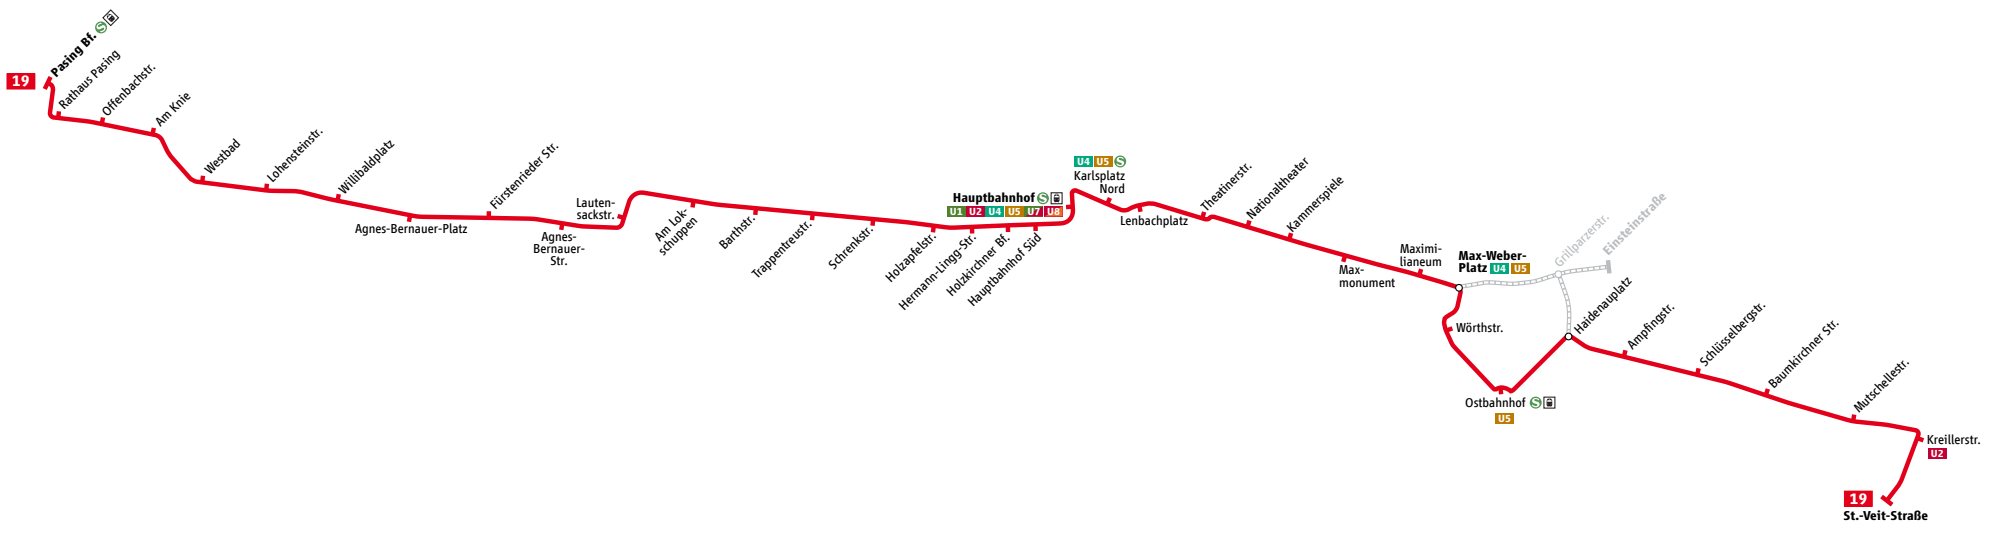

Pasing Bahnhof	05.45	07.46	09.56	12.06	14.16	16.26	18.36	20.46
Rathaus Pasing	05.46	07.48	09.58	12.08	14.18	16.28	18.38	20.48
Offenbachstraße	05.48	07.50	10.00	12.10	14.20	16.30	18.40	20.50
Am Knie	05.49	07.51	10.01	12.11	14.21	16.31	18.41	20.51
Westbad	05.50	07.53	10.03	12.13	14.23	16.33	18.43	20.53
Lohensteinstraße	05.51	07.54	10.04	12.14	14.24	16.34	18.44	20.54
Willibaldplatz	05.52	07.55	10.05	12.15	14.25	16.35	18.45	20.55
Agnes-Bernauer-Platz	05.54	07.57	10.07	12.17	14.27	16.37	18.47	20.57
Fürstenrieder Straße	05.55	07.58	10.08	12.18	14.28	16.38	18.48	20.58
Agnes-Bernauer-Straße	05.56	07.59	10.09	12.19	14.29	16.39	18.49	20.59
Lautensackstraße	05.58	08.01	10.11	12.21	14.31	16.41	18.51	21.01
Am Lokschnuppen	06.00	08.03	10.13	12.23	14.33	16.43	18.53	21.03
Barthstraße	06.01	08.04	10.14	12.24	14.34	16.44	18.54	21.04
Trappentreustraße	06.02	08.05	10.15	12.25	14.35	16.45	18.55	21.05
Schrenkstraße	06.03	08.06	10.16	12.26	14.36	16.46	18.56	21.06
Holzapfelstraße	06.04	08.08	10.18	12.28	14.38	16.48	18.58	21.08
Herrmann-Lingg-Straße	06.05	08.09	10.19	12.29	14.39	16.49	18.59	21.09
Holzkirchner Bahnhof	06.06	08.10	10.20	12.30	14.40	16.50	19.00	21.10
Hauptbahnhof Süd	06.07	08.11	10.21	12.31	14.41	16.51	19.01	21.11
Hauptbahnhof	06.09	08.13	10.23	12.33	14.43	16.53	19.03	21.13
Karlsplatz (Stachus) Nord	06.10	08.15	10.25	12.35	14.45	16.55	19.05	21.15
Lenbachplatz	06.12	08.17	10.27	12.37	14.47	16.57	19.07	21.17
Theaterinerstraße	06.14	08.19	10.29	12.39	14.49	16.59	19.09	21.19
Nationaltheater	06.15	08.21	10.31	12.41	14.51	17.01	19.11	21.21
Kammerspiele	06.16	08.22	10.32	12.42	14.52	17.02	19.12	21.22
Maxmonument	06.18	08.23	10.33	12.43	14.53	17.03	19.13	21.23
Maximilianeum	06.20	08.25	10.35	12.45	14.55	17.05	19.15	21.25
Max-Weber-Pl (Johannispl)	06.21	08.27	10.37	12.47	14.57	17.07	19.17	21.27
Wörthstraße	06.23	08.29	10.39	12.49	14.59	17.09	19.19	21.29
Ostbahnhof	06.25	08.31	10.41	12.51	15.01	17.11	19.21	21.31
Haidenauplatz	06.27	08.33	10.43	12.53	15.03	17.13	19.23	21.33
Ampfingstraße	06.29	08.35	10.45	12.55	15.05	17.15	19.25	21.35
Schlüsselbergstraße	06.30	08.36	10.46	12.56	15.06	17.16	19.26	21.36
Baumkirchner Straße	06.31	08.37	10.47	12.57	15.07	17.17	19.27	21.37
Mutschellestraße	06.32	08.39	10.49	12.59	15.09	17.19	19.29	21.39
Kreillerstraße	06.33	08.40	10.50	13.00	15.10	17.20	19.30	21.40
St.-Veit-Straße	06.34	08.41	10.51	13.01	15.11	17.21	19.31	21.41