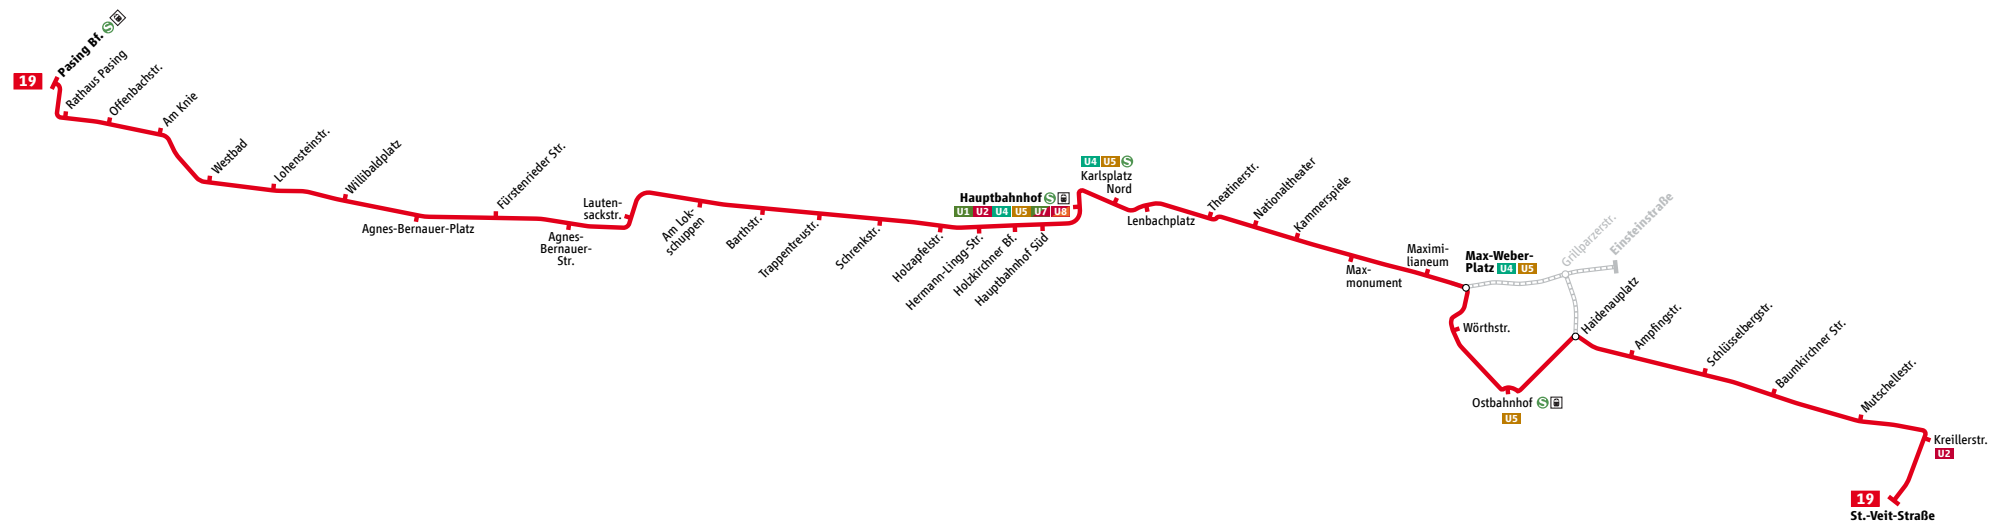

Pasing Bahnhof	06.36	08.46	10.56	13.06	15.16	17.26	19.36	21.46
Rathaus Pasing	06.38	08.48	10.58	13.08	15.18	17.28	19.38	21.48
Offenbachstraße	06.40	08.50	11.00	13.10	15.20	17.30	19.40	21.50
Am Knie	06.41	08.51	11.01	13.11	15.21	17.31	19.41	21.51
Westbad	06.43	08.53	11.03	13.13	15.23	17.33	19.43	21.53
Lohensteinstraße	06.44	08.54	11.04	13.14	15.24	17.34	19.44	21.54
Willibaldplatz	06.45	08.55	11.05	13.15	15.25	17.35	19.45	21.55
Agnes-Bernauer-Platz	06.47	08.57	11.07	13.17	15.27	17.37	19.47	21.57
Fürstenrieder Straße	06.48	08.58	11.08	13.18	15.28	17.38	19.48	21.58
Agnes-Bernauer-Straße	06.49	08.59	11.09	13.19	15.29	17.39	19.49	21.59
Lautensackstraße	06.51	09.01	11.11	13.21	15.31	17.41	19.51	22.01
Am Lokschuppen	06.53	09.03	11.13	13.23	15.33	17.43	19.53	22.03
Barthstraße	06.54	09.04	11.14	13.24	15.34	17.44	19.54	22.04
Trappentreustraße	06.55	09.05	11.15	13.25	15.35	17.45	19.55	22.05
Schrenkstraße	06.56	09.06	11.16	13.26	15.36	17.46	19.56	22.06
Holzapfelstraße	06.58	09.08	11.18	13.28	15.38	17.48	19.58	22.08
Herrmann-Lingg-Straße	06.59	09.09	11.19	13.29	15.39	17.49	19.59	22.09
Holzkirchner Bahnhof	07.00	09.10	11.20	13.30	15.40	17.50	20.00	22.10
Hauptbahnhof Süd	07.01	09.11	11.21	13.31	15.41	17.51	20.01	22.11
Hauptbahnhof	07.03	09.13	11.23	13.33	15.43	17.53	20.03	22.13
Karlsplatz (Stachus) Nord	07.05	09.15	11.25	13.35	15.45	17.55	20.05	22.15
Lenbachplatz	07.07	09.17	11.27	13.37	15.47	17.57	20.07	22.17
Theaterinerstraße	07.09	09.19	11.29	13.39	15.49	17.59	20.09	22.19
Nationaltheater	07.11	09.21	11.31	13.41	15.51	18.01	20.11	22.21
Kammerspiele	07.12	09.22	11.32	13.42	15.52	18.02	20.12	22.22
Maxmonument	07.13	09.23	11.33	13.43	15.53	18.03	20.13	22.23
Maximilianeum	07.15	09.25	11.35	13.45	15.55	18.05	20.15	22.25
Max-Weber-Pl (Johannispl)	07.17	09.27	11.37	13.47	15.57	18.07	20.17	
Wörthstraße	07.19	09.29	11.39	13.49	15.59	18.09	20.19	
Ostbahnhof	07.21	09.31	11.41	13.51	16.01	18.11	20.21	
Haidenauplatz	05.26	07.23	09.33	11.43	13.53	16.03	18.13	20.23
Ampfingstraße	05.28	07.25	09.35	11.45	13.55	16.05	18.15	20.25
Schlüsselbergstraße	05.29	07.26	09.36	11.46	13.56	16.06	18.16	20.26
Baumkirchner Straße	05.30	07.27	09.37	11.47	13.57	16.07	18.17	20.27
Mutschellestraße	05.32	07.29	09.39	11.49	13.59	16.09	18.19	20.29
Kreillerstraße	05.33	07.30	09.40	11.50	14.00	16.10	18.20	20.30
St.-Veit-Straße	05.34	07.31	09.41	11.51	14.01	16.11	18.21	20.31