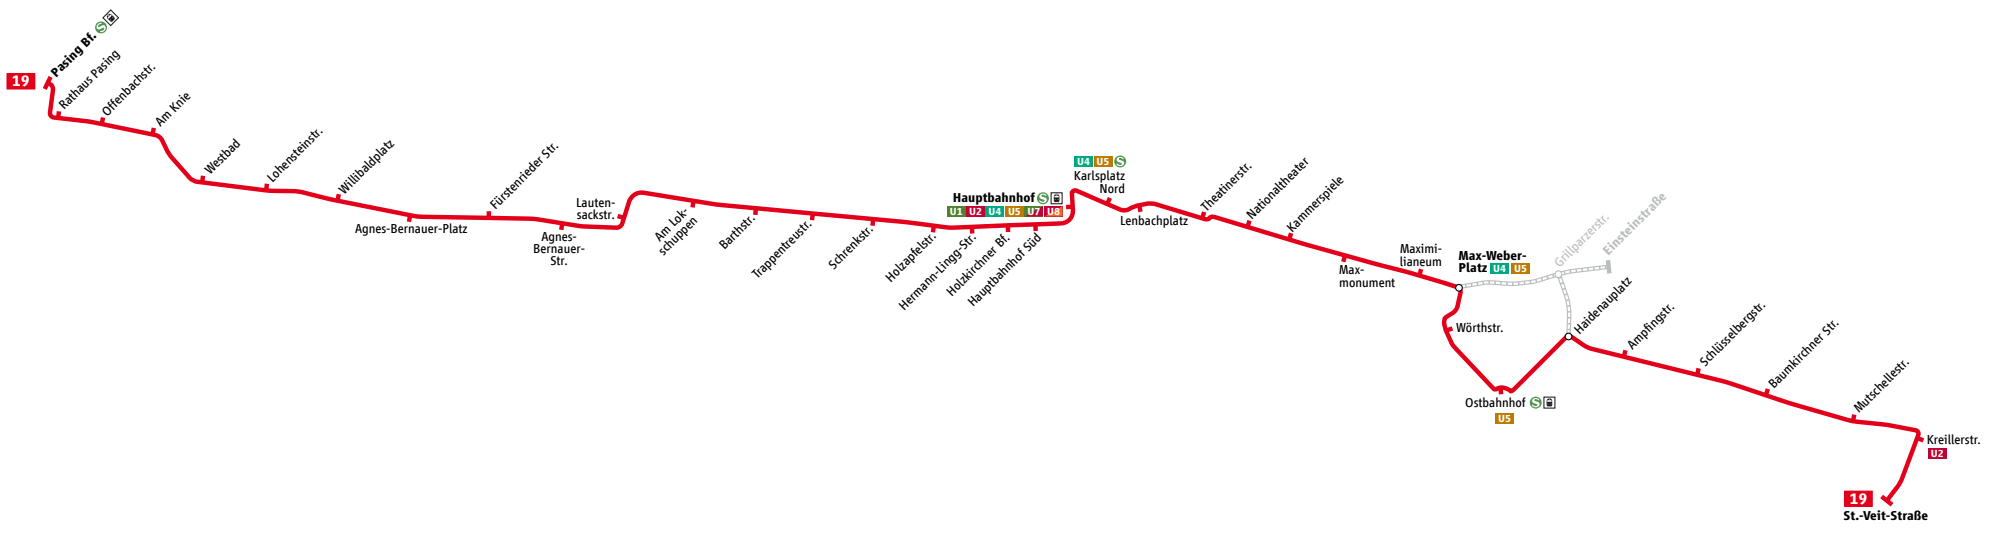

Pasing Bahnhof	04.55	06.56	09.06	11.16	13.26	15.36	17.46	19.56	22.00
Rathaus Pasing	04.56	06.58	09.08	11.18	13.28	15.38	17.48	19.58	22.02
Offenbachstraße	04.58	07.00	09.10	11.20	13.30	15.40	17.50	20.00	22.04
Am Knie	04.59	07.01	09.11	11.21	13.31	15.41	17.51	20.01	22.05
Westbad	05.00	07.03	09.13	11.23	13.33	15.43	17.53	20.03	22.07
Lohensteinstraße	05.01	07.04	09.14	11.24	13.34	15.44	17.54	20.04	22.08
Willibaldplatz	05.02	07.05	09.15	11.25	13.35	15.45	17.55	20.05	22.09
Agnes-Bernauer-Platz	05.04	07.07	09.17	11.27	13.37	15.47	17.57	20.07	22.11
Fürstenrieder Straße	05.05	07.08	09.18	11.28	13.38	15.48	17.58	20.08	22.12
Agnes-Bernauer-Straße	05.06	07.09	09.19	11.29	13.39	15.49	17.59	20.09	22.13
Lautensackstraße	05.08	07.11	09.21	11.31	13.41	15.51	18.01	20.11	22.15
Am Lokschnuppen	05.10	07.13	09.23	11.33	13.43	15.53	18.03	20.13	22.17
Barthstraße	05.11	07.14	09.24	11.34	13.44	15.54	18.04	20.14	22.18
Trappentreustraße	05.12	07.15	09.25	11.35	13.45	15.55	18.05	20.15	22.19
Schrenkstraße	05.13	07.16	09.26	11.36	13.46	15.56	18.06	20.16	22.20
Holzapfelstraße	05.14	07.18	09.28	11.38	13.48	15.58	18.08	20.18	22.22
Hermann-Lingg-Straße	05.15	07.19	09.29	11.39	13.49	15.59	18.09	20.19	22.23
Holzkirchner Bahnhof	05.16	07.20	09.30	11.40	13.50	16.00	18.10	20.20	22.24
Hauptbahnhof Süd	05.17	07.21	09.31	11.41	13.51	16.01	18.11	20.21	22.25
Hauptbahnhof	05.19	07.23	09.33	11.43	13.53	16.03	18.13	20.23	22.27
Karlsplatz (Stachus) Nord	05.20	07.25	09.35	11.45	13.55	16.05	18.15	20.25	22.29
Lenbachplatz	05.22	07.27	09.37	11.47	13.57	16.07	18.17	20.27	22.31
Theaternerstraße	05.24	07.29	09.39	11.49	13.59	16.09	18.19	20.29	22.33
Nationaltheater	05.25	07.31	09.41	11.51	14.01	16.11	18.21	20.31	22.35
Kammerspiele	05.26	07.32	09.42	11.52	14.02	16.12	18.22	20.32	22.36
Maxmonument	05.28	07.33	09.43	11.53	14.03	16.13	18.23	20.33	22.37
Maximilianeum	05.30	07.35	09.45	11.55	14.05	16.15	18.25	20.35	22.39
Max-Weber-Pl (Johannispl)	05.31	07.37	09.47	11.57	14.07	16.17	18.27	20.37	
Wörthstraße	05.33	07.39	09.49	11.59	14.09	16.19	18.29	20.39	
Ostbahnhof	05.35	07.41	09.51	12.01	14.11	16.21	18.31	20.41	
Haidenauplatz	05.37	07.43	09.53	12.03	14.13	16.23	18.33	20.43	
Ampfingstraße	05.39	07.45	09.55	12.05	14.15	16.25	18.35	20.45	
Schlüsselbergstraße	05.40	07.46	09.56	12.06	14.16	16.26	18.36	20.46	
Baumkirchner Straße	05.41	07.47	09.57	12.07	14.17	16.27	18.37	20.47	
Mutschellestraße	05.42	07.49	09.59	12.09	14.19	16.29	18.39	20.49	
Kreillerstraße	05.43	07.50	10.00	12.10	14.20	16.30	18.40	20.50	
St.-Veit-Straße	05.44	07.51	10.01	12.11	14.21	16.31	18.41	20.51