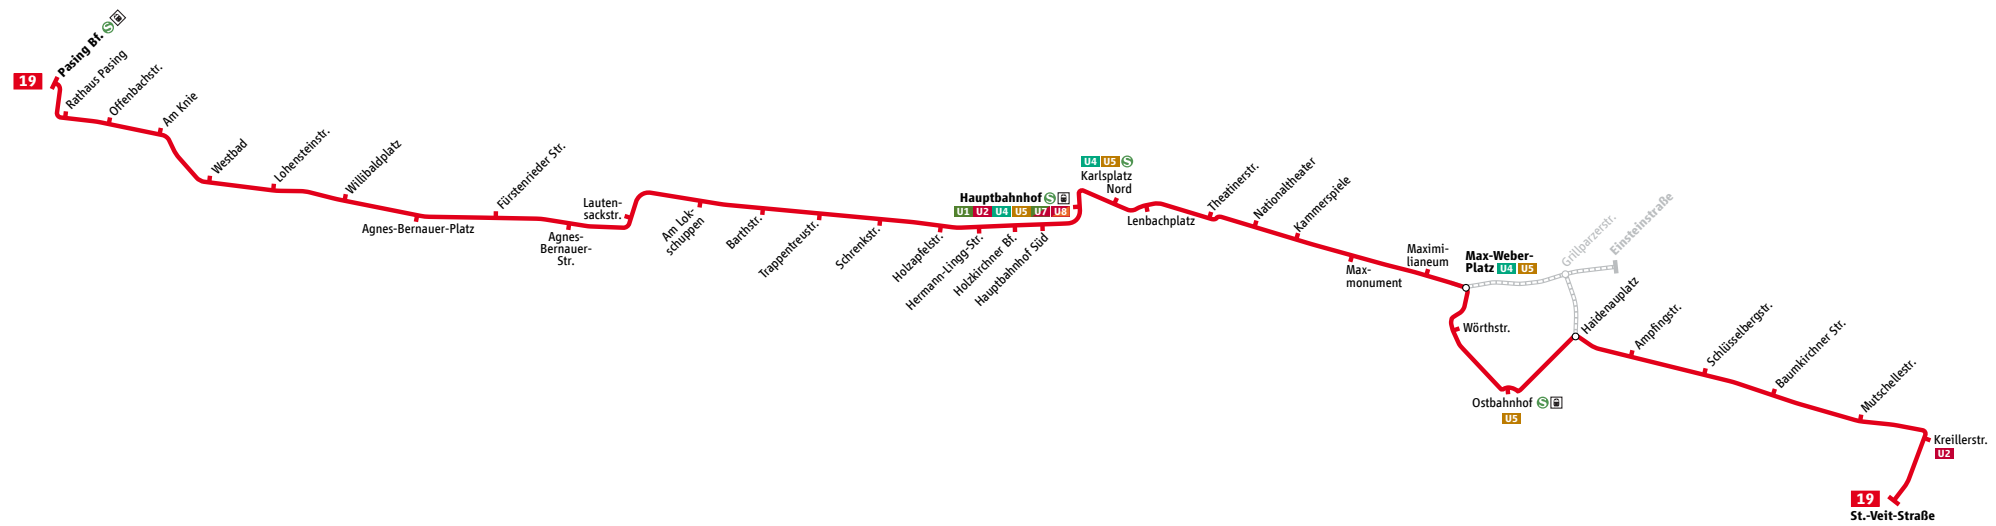

Pasing Bahnhof	05.55	07.56	10.06	12.16	14.26	16.36	18.46	20.56	22.55	00.45
Rathaus Pasing	05.56	07.58	10.08	12.18	14.28	16.38	18.48	20.58	22.56	00.46
Offenbachstraße	05.58	08.00	10.10	12.20	14.30	16.40	18.50	21.00	22.58	00.48
Am Knie	05.59	08.01	10.11	12.21	14.31	16.41	18.51	21.01	22.59	00.49
Westbad	06.00	08.03	10.13	12.23	14.33	16.43	18.53	21.03	23.00	00.50
Lohensteinstraße	06.01	08.04	10.14	12.24	14.34	16.44	18.54	21.04	23.01	00.51
Willibaldplatz	06.02	08.05	10.15	12.25	14.35	16.45	18.55	21.05	23.02	00.52
Agnes-Bernauer-Platz	06.04	08.07	10.17	12.27	14.37	16.47	18.57	21.07	23.04	00.54
Fürstenrieder Straße	06.05	08.08	10.18	12.28	14.38	16.48	18.58	21.08	23.05	00.55
Agnes-Bernauer-Straße	06.06	08.09	10.19	12.29	14.39	16.49	18.59	21.09	23.06	00.56
Lautensackstraße	06.08	08.11	10.21	12.31	14.41	16.51	19.01	21.11	23.08	00.58
Am Lokschuppen	06.10	08.13	10.23	12.33	14.43	16.53	19.03	21.13	23.10	01.00
Barthstraße	06.11	08.14	10.24	12.34	14.44	16.54	19.04	21.14	23.11	01.01
Trappentreustraße	06.12	08.15	10.25	12.35	14.45	16.55	19.05	21.15	23.12	01.02
Schrenkstraße	06.13	08.16	10.26	12.36	14.46	16.56	19.06	21.16	23.13	01.03
Holzapfelstraße	06.14	08.18	10.28	12.38	14.48	16.58	19.08	21.18	23.14	01.04
Hermann-Lingg-Straße	06.15	08.19	10.29	12.39	14.49	16.59	19.09	21.19	23.15	01.05
Holzkirchner Bahnhof	06.16	08.20	10.30	12.40	14.50	17.00	19.10	21.20	23.16	01.06
Hauptbahnhof Süd	06.17	08.21	10.31	12.41	14.51	17.01	19.11	21.21	23.17	01.07
Hauptbahnhof	06.19	08.23	10.33	12.43	14.53	17.03	19.13	21.23	23.19	01.09
Karlsplatz (Stachus) Nord	06.20	08.25	10.35	12.45	14.55	17.05	19.15	21.25	23.20	01.10
Lenbachplatz	06.22	08.27	10.37	12.47	14.57	17.07	19.17	21.27	23.22	01.12
Theaterinerstraße	06.24	08.29	10.39	12.49	14.59	17.09	19.19	21.29	23.24	01.14
Nationaltheater	06.25	08.31	10.41	12.51	15.01	17.11	19.21	21.31	23.25	01.15
Kammerspiele	06.26	08.32	10.42	12.52	15.02	17.12	19.22	21.32	23.26	01.16
Maxmonument	06.28	08.33	10.43	12.53	15.03	17.13	19.23	21.33	23.28	01.18
Maximilianeum	06.30	08.35	10.45	12.55	15.05	17.15	19.25	21.35	23.30	01.20
Max-Weber-Pl (Johannispl)	06.31	08.37	10.47	12.57	15.07	17.17	19.27	21.37	23.31	
Wörthstraße	06.33	08.39	10.49	12.59	15.09	17.19	19.29	21.39	23.33	
Ostbahnhof	06.35	08.41	10.51	13.01	15.11	17.21	19.31	21.41	23.35	
Haidenauplatz	04.46	06.37	08.43	10.53	13.03	15.13	17.23	19.33	21.43	23.37
Ampfingstraße	04.48	06.39	08.45	10.55	13.05	15.15	17.25	19.35	21.45	23.39
Schlüsselbergstraße	04.49	06.40	08.46	10.56	13.06	15.16	17.26	19.36	21.46	23.40
Baumkirchner Straße	04.50	06.41	08.47	10.57	13.07	15.17	17.27	19.37	21.47	23.41
Mutschellestraße	04.52	06.42	08.49	10.59	13.09	15.19	17.29	19.39	21.49	23.42
Kreillerstraße	04.53	06.43	08.50	11.00	13.10	15.20	17.30	19.40	21.50	23.43
St.-Veit-Straße	04.54	06.44	08.51	11.01	13.11	15.21	17.31	19.41	21.51	23.44